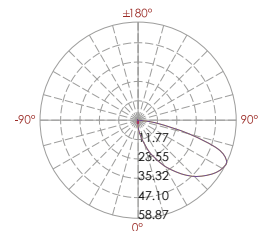

## 331 114

LED Power	Colour Temp	Luminous
24V - 5,5W	2000K	58 lm
120/240V - 7W	3000K	45,6 lm
	6000K	

## LIGHT DISTRIBUTION

## 331 115

LED Power	Colour Temp	Luminous
24V - 5,5W	2000K	54,8 lm
120/240V - 7W	3000K	43 lm
	6000K	